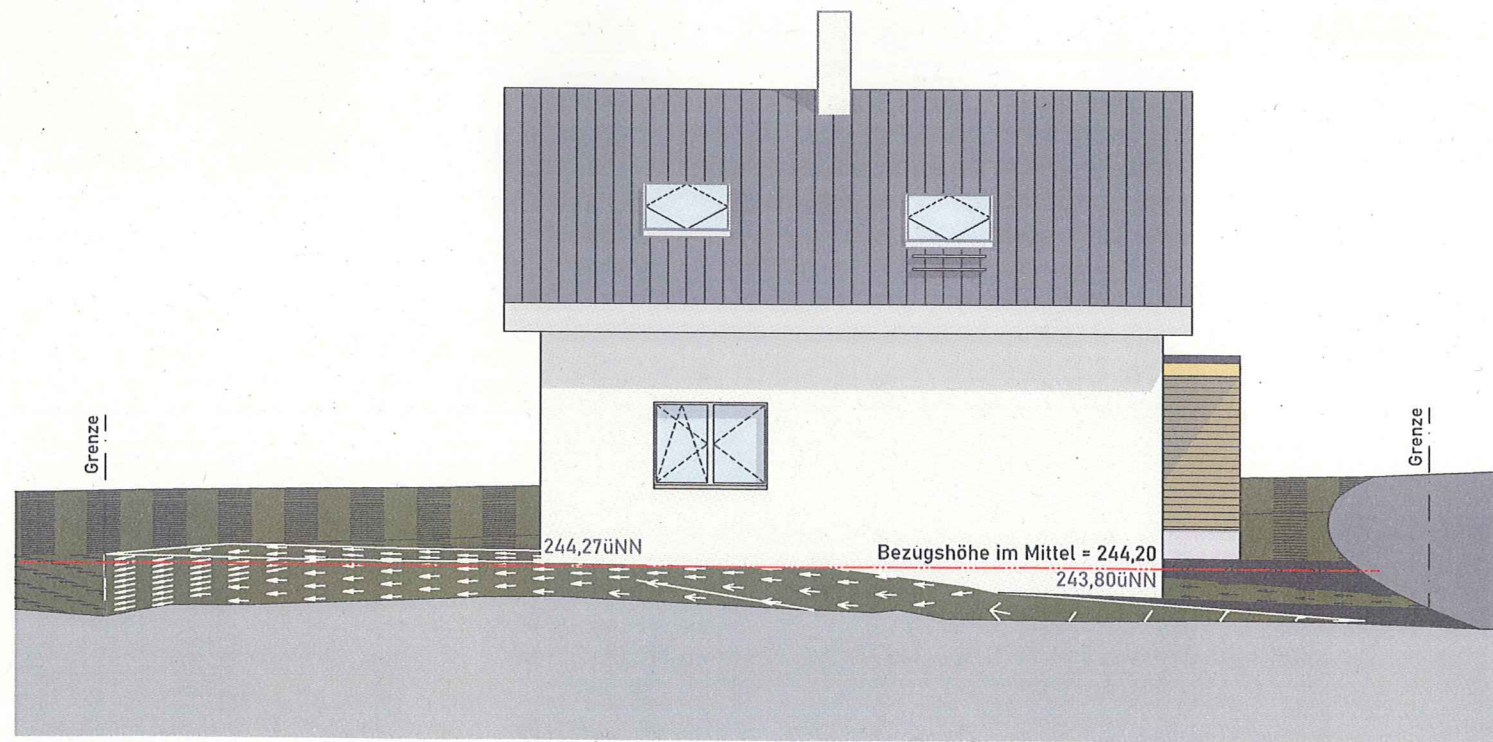

Ansicht Süd

Ansicht West

BAUGESUCH

Bauhöhe:

Neubau Einfamilienwohnhaus
mit Carport und Stellplätze
im Ring 16
74360 Ilfeld

Datum/Übersicht:
SE Deckblatt 04.08.2023

ARCHITEKTURBÜRO
LRCHETTLE
REIER ARCHITEKT
IRLING (FH)
TRINKGASSE 11
71546 ASPACH/RISTEN
TEL 07141/920382

Planmaß:

Ansicht Süd | West M1:100

Ansicht Nord

Ansicht Ost

BAUGESUCH

Bauvorhaben:

Neubau Einfamilienwohnhaus
mit Carport und Stellplätze
Im Ring 16
74360 Ilsfeld

Planer: