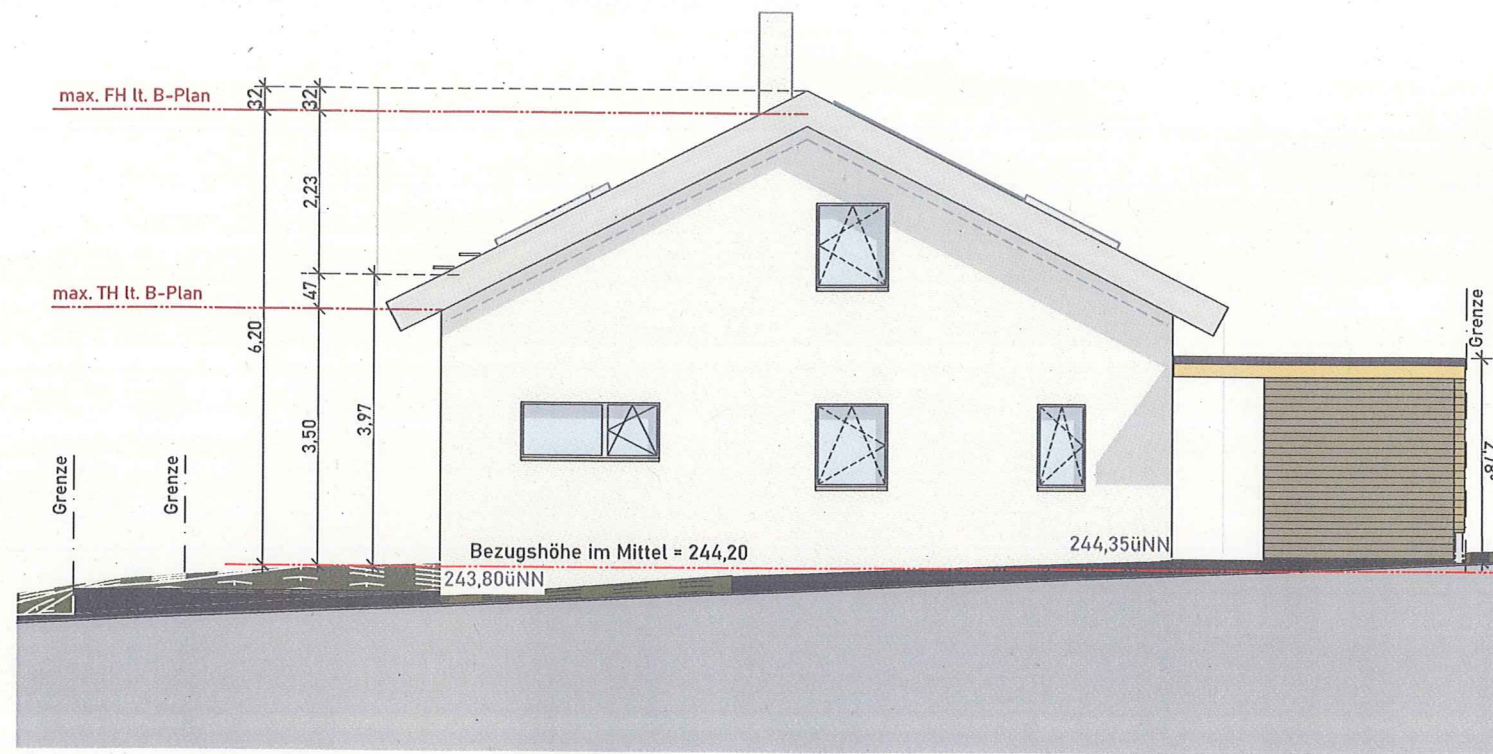

Ansicht Süd

Ansicht West

BAUGESUCH

Bauhöhe:

Neubau Einfamilienwohnhaus
mit Carport und Stellplätze
im Ring 16
74360 Ilfeld

Datum/Übersicht:
SE Deckblatt 04.08.2023

ARCHITEKTURBÜRO
LRCHETTLE
REIER ARCHITEKT
IRLING (FH)
TRINKGASSE 11
71546 ASPACH/RISTEN
TEL 07141/920382

Planmaß:

Ansicht Süd | West M1:100

Ansicht Nord

Ansicht Ost

BAUGESUCH

Bauvorhaben:

Neubau Einfamilienwohnhaus
mit Carport und Stellplätze
Im Ring 16
74360 Ilsfeld

Planer: